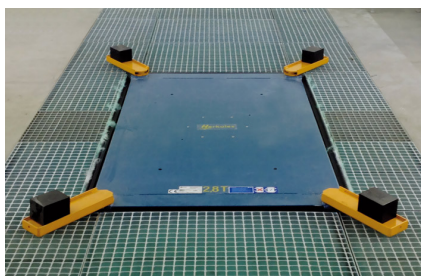

HERKULES HEBEBÜHNEN VON HEDSON

Herkules HM 1100

Mit einer Herkules HM 1100 von Hedson ist keine Installation in der Werkstatt erforderlich, sodass die Hebebühne sofort einsetzbar ist. Mit einem zusätzlichen Satz Rollen und einer Deichsel (optional) ist ein Standortwechsel in der Werkstatt jederzeit möglich.

Die Hebebühne ist mit Schwenkarmen ausgestattet, die leicht die Original-Hubansatzpunkte am Fahrzeug erreichen. Der Radius der Schwenkarme ermöglicht auch die sichere Befestigung von breiten Fahrzeugen.

- 2,8 Tonnen Tragkraft
- Schnelles Anheben
- Geringe Platzanforderungen
- Ausführungen für bodenaufliegenden oder bodenebenen Einbau

FLEXIBEL

Mit dem optionalen Zubehörsatz bestehend aus Rolle und Deichsel kann die Hebebühne schnell und einfach an jeden Ort in der Werkstatt verschoben und dort eingesetzt werden, wo sie gerade benötigt wird.

VIELSEITIG EINSETZBAR

Neben der mobilen, bodenaufliegenden Version ist ebenfalls eine Version für den bodenebenen Einbau in Beton oder einer Gitterberostung erhältlich.

ERGONOMISCH

Mit der HM-Hebebühne bringen Sie das Fahrzeug stufenlos und sicher auf die benötigte Arbeitshöhe. So arbeiten die Mitarbeiter stets rückschonend in korrekter Haltung